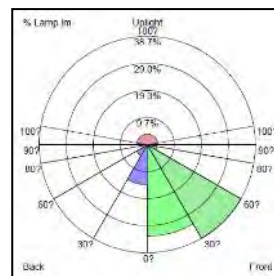

烤漆顏色 Color :

-  科技黑  
Black
-  軍艦灰  
Gray
-  大麥白  
Barley White
-  極簡白  
White

Unit : mm

光源 Light source	瓦數 Wattage	額定電壓 Voltage	色溫 CCT	光通量 Luminous flux
LED	1.4W	AC110V/220V 60HZ	3000K / 6000K	≥ 20 Lm

— 00 / 180 PLANE — 90 / 270 PLANE