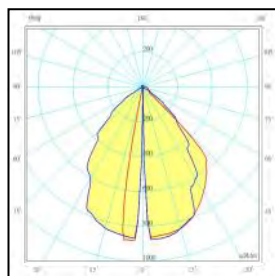

烤漆顏色 Color :

-  科技黑  
Black
-  軍艦灰  
Gray
-  大麥白  
Barley White
-  極簡白  
White

Unit : mm

光源 Light source	瓦數 Wattage	額定電壓 Voltage	色溫 CCT	光通量 Luminous flux
LED	1.4W	AC110V/220V 60HZ	3000K / 6000K	≥ 20 Lm

— 00 / 180 PLANE — 90 / 270 PLANE