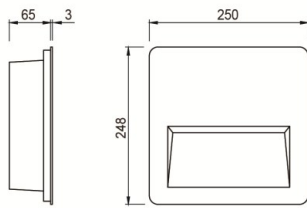

嵌壁燈

SQUARE PLATE

RL03

下照式的配光使 LED 光源具有方向性，防止向上光，提供舒適視覺的安全照明。適合安裝於樓梯、角落和車道入口。

Our RL03 Recessed wall light is best for stairs, corner and driveway entrance.

Rooster

Website

燈體 | 工程塑膠 **Luminaire** | Engineering plastics
 面蓋 | 工程塑膠 **Cover** | Engineering plastics
 預埋盒 | 工程塑膠 **Embedded box** | Engineering plastics
 防護等級 | IP65 **Protection class** | IP65

Unit : mm

光源 Light source	瓦數 Wattage	額定電壓 Voltage	色溫 CCT	光通量 Luminous flux
LED	4W	AC110V/220V 60HZ	3000K / 4000K	≥ 120 Lm

— 00 / 180 PLANE — 90 / 270 PLANE