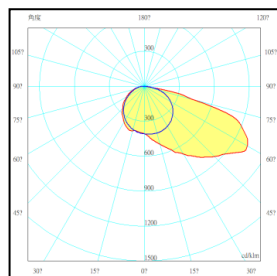

嵌壁燈

SQUARE PLATE

RL03

下照式的配光使 LED 光源具有方向性，防止向上光，提供舒適視覺的安全照明。適合安裝於樓梯、角落和車道入口。

Our RL03 Recessed wall light is best for stairs, corner and driveway entrance.

Rooster

Website

燈體 | 工程塑膠 **Luminaire** | Engineering plastics
 面蓋 | 工程塑膠 **Cover** | Engineering plastics
 預埋盒 | 工程塑膠 **Embedded box** | Engineering plastics
 防護等級 | IP65 **Protection class** | IP65

Unit : mm

光源 Light source	瓦數 Wattage	額定電壓 Voltage	色溫 CCT	光通量 Luminous flux
LED	4W	AC110V/220V 60HZ	3000K / 4000K	≥ 120 Lm

— 00 / 180 PLANE — 90 / 270 PLANE