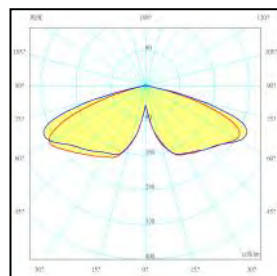

光源 Light source	瓦數 Wattage	額定電壓 Voltage	色溫 CCT	光通量 Luminous flux
LED	60W	AC110V/220V 60HZ	3000K / 4000K	≥ 7500Lm

LZ3 B2 U3 G0