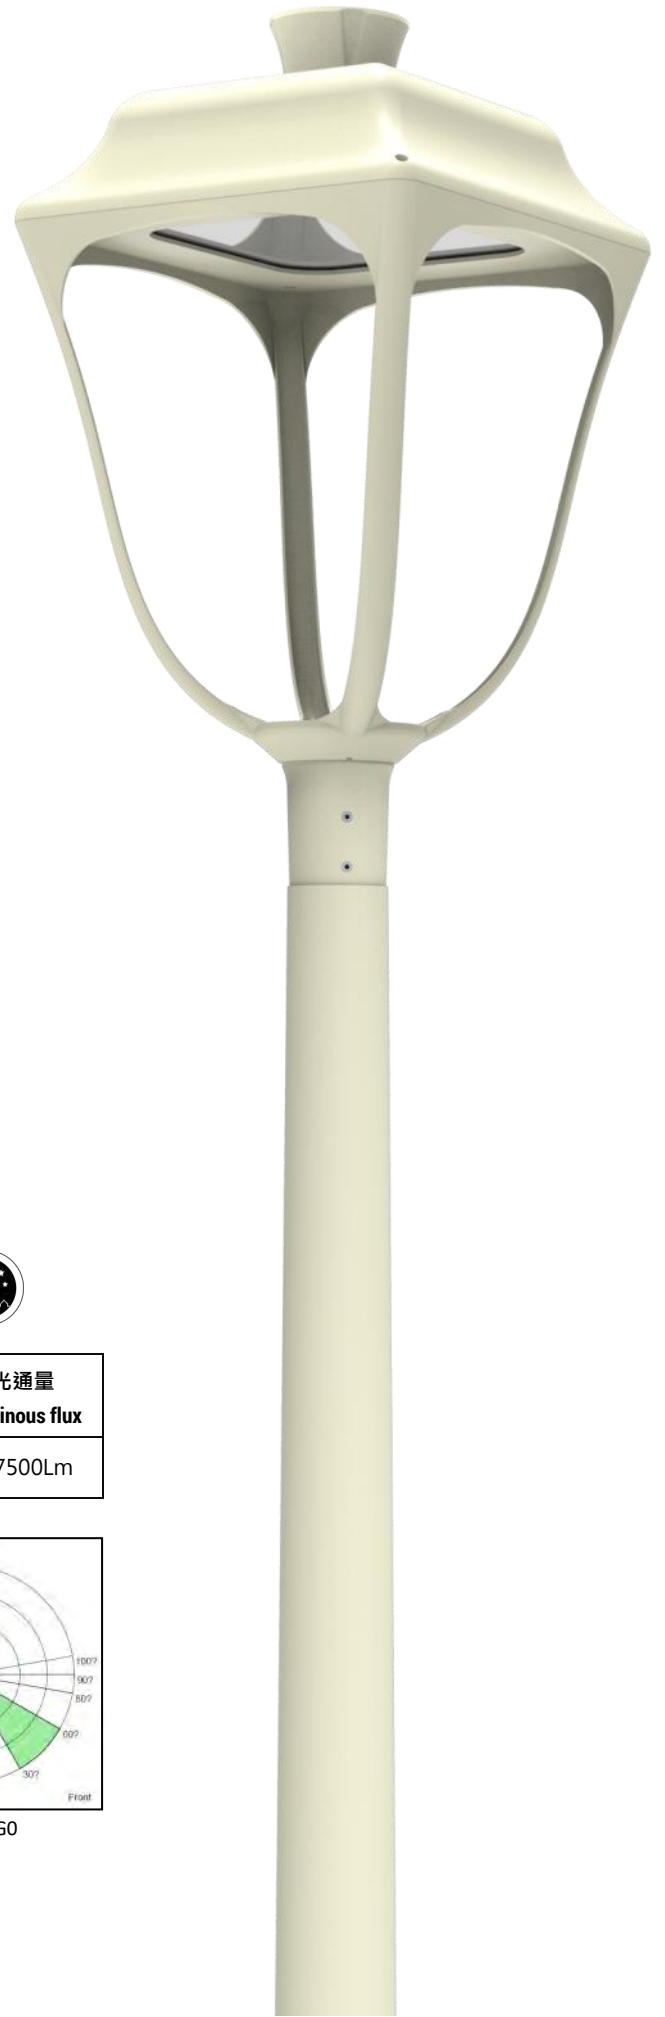

桿上式景觀高燈

**VENUS**

FC16

優美的外觀造型有如美神維納斯般令人注目。低眩光照明設計有效將光導至地面，提升照明質感。可應用於市區街道、景觀步道、休憩園區和公共廣場照明。

Our FC16 landscape light pole is best for park, square, pedestrian pathway, bikeway and parking lot.

燈體 | 壓鑄鋁  
 燈罩 | 強化玻璃  
 燈桿 | 熱浸鍍鋅鋼  
 防護等級 | IP65

**Luminaire** | Die casting aluminium  
**Lamp cover** | Tempered glass  
**Pole** | Hot dip galvanized steel  
**Protection class** | IP65

AR

DIALux

Website

**顏色 Color :**

-  科技黑  
Black
-  軍艦灰  
Gray
-  大麥白  
Barley White
-  極簡白  
White