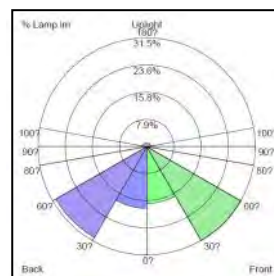

光源 Light source	瓦數 Wattage	額定電壓 Voltage	色溫 CCT	光通量 Luminous flux
LED	60W	AC110V/220V 60HZ	3000K / 4000K	≥ 7500Lm

LZ3 B2 U3 G0