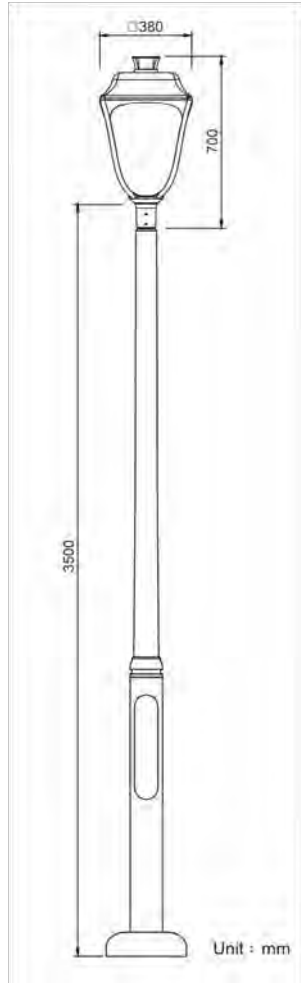

桿上式景觀高燈

**VENUS**

FC16

優美的外觀造型有如美神維納斯般令人注目。低眩光照明設計有效將光導至地面，提升照明質感。可應用於市區街道、景觀步道、休憩園區和公共廣場照明。

Our FC16 landscape light pole is best for park, square, pedestrian pathway, bikeway and parking lot.

燈體 | 壓鑄鋁  
 燈罩 | 強化玻璃  
 燈桿 | 熱浸鍍鋅鋼  
 防護等級 | IP65

**Luminaire** | Die casting aluminium  
**Lamp cover** | Tempered glass  
**Pole** | Hot dip galvanized steel  
**Protection class** | IP65

AR

DIALux

Website

**顏色 Color :**

-  科技黑  
Black
-  軍艦灰  
Gray
-  大麥白  
Barley White
-  極簡白  
White