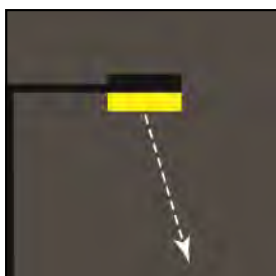

光源 Light source	瓦數 Wattage	額定電壓 Voltage	色溫 CCT	光通量 Luminous flux
LED	60W	AC110V/220V 60HZ	3000K / 4000K	≥ 7500Lm

LZ3 B2 U3 G0