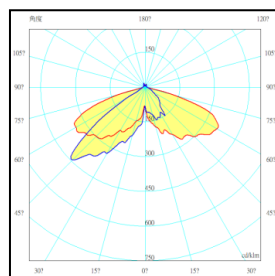

AR Website

顏色 Color :

-  科技黑
Black
-  軍艦灰
Gray
-  大麥白
Barley White
-  極簡白
White

光源 Light source	瓦數 Wattage	額定電壓 Voltage	色溫 CCT	光通量 Luminous flux
LED	40W	AC110V/220V 60HZ	3000K	≥ 4500 Lm

— 00 / 180 PLANE — 90 / 270 PLANE