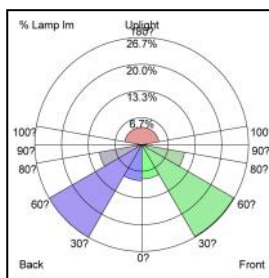

AR Website

顏色 Color :

- 科技黑  
Black
- 軍艦灰  
Gray
- 大麥白  
Barley White
- 極簡白  
White

光源 Light source	瓦數 Wattage	額定電壓 Voltage	色溫 CCT	光通量 Luminous flux
LED	50W	AC110V/220V 60HZ	3000K / 4000K	≥ 4500 Lm

— 00 / 180 PLANE — 90 / 270 PLANE