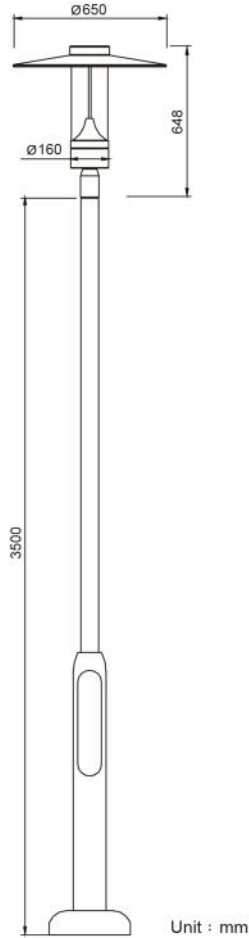

桿上式景觀高燈

**HATS**

ED21

結合帽簷造型展現燈具大器之感。遮光罩設計遮蔽直接眩光，避免向上光害，增加照明質量。可應用於市區街道、景觀步道、休憩園區和公共廣場照明。

Our ED21 landscape light pole is best for park, square, pedestrian pathway, bikeway and parking lot.

- 燈體 | 壓鑄鋁 **Luminaire** | Die casting aluminium
- 固定頭 | 壓鑄鋁 **Fixed head** | Die casting aluminium
- 燈罩 | 透明聚碳酸酯 **Lamp cover** | PC
- 導光裝置 | 鋁合金 **Light guide** | Aluminium alloy
- 燈桿 | 熱浸鍍鋅鋼 **Pole** | Hot dip galvanized steel
- 防護等級 | IP65 **Protection class** | IP65

AR Website

顏色 Color :

- 科技黑  
Black
- 軍艦灰  
Gray
- 大麥白  
Barley White
- 極簡白  
White

光源 Light source	瓦數 Wattage	額定電壓 Voltage	色溫 CCT	光通量 Luminous flux
LED	50W	AC110V/220V 60HZ	3000K / 4000K	≥ 4500 Lm

— 00 / 180 PLANE — 90 / 270 PLANE