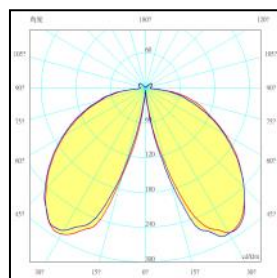

AR Website

顏色 Color :

- 科技黑  
Black
- 軍艦灰  
Gray
- 大麥白  
Barley White
- 極簡白  
White

光源 Light source	瓦數 Wattage	額定電壓 Voltage	色溫 CCT	光通量 Luminous flux
LED	50W	AC110V/220V 60HZ	3000K / 4000K	≥ 4500 Lm

— 00 / 180 PLANE — 90 / 270 PLANE