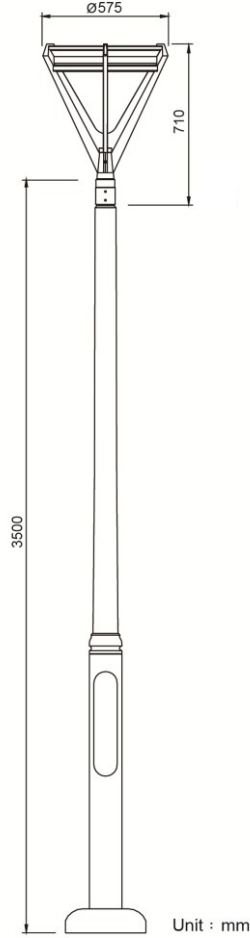

桿上式景觀高燈

DIAMOND-2

ED19

仿鑽石外型設計出簡潔外型之景觀高燈，低眩光照明設計有效將光導至地面，提升照明質感。可應用於市區街道、景觀步道、休憩園區和公共廣場照明。

Our ED19 landscape light pole is best for park, square, pedestrian pathway, bikeway and parking lot.

燈體 | 壓鑄鋁 Luminaire | Die casting aluminium
 燈罩 | 透明聚碳酸酯 Lamp cover | PC
 燈桿 | 熱浸鍍鋅鋼 Pole | Hot dip galvanized steel
 防護等級 | IP65 Protection class | IP65

AR Website

顏色 Color :

-  科技黑
Black
-  軍艦灰
Gray
-  大麥白
Barley White
-  極簡白
White

光源 Light source	瓦數 Wattage	額定電壓 Voltage	色溫 CCT	光通量 Luminous flux
LED	60W	AC110V/220V 60HZ	3000K / 4000K	≥ 7000 Lm
	75W			≥ 8500 Lm
	100W			≥ 11000 Lm