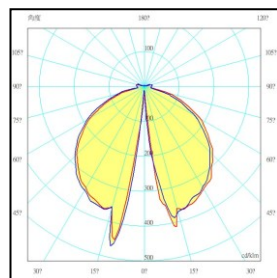

AR Website

顏色 Color :

-  科技黑
Black
-  軍艦灰
Gray
-  大麥白
Barley White
-  極簡白
White

光源 Light source	瓦數 Wattage	額定電壓 Voltage	色溫 CCT	光通量 Luminous flux
LED	60W	AC110V/220V 60HZ	3000K / 4000K	≥ 7000 Lm
	75W			≥ 8500 Lm
	100W			≥ 11000 Lm