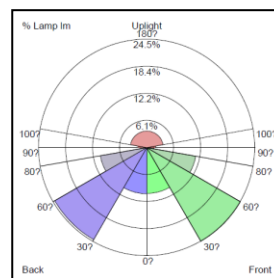

AR Website

顏色 Color :

-  科技黑
Black
-  軍艦灰
Gray
-  大麥白
Barley White
-  極簡白
White

光源 Light source	瓦數 Wattage	額定電壓 Voltage	色溫 CCT	光通量 Luminous flux
LED	60W	AC110V/220V 60HZ	3000K / 4000K	≥ 7000 Lm
	75W			≥ 8500 Lm
	100W			≥ 11000 Lm