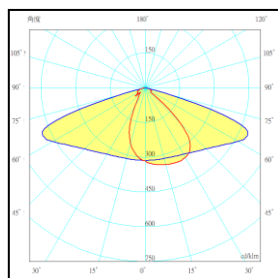

Website

AF3A

AF3A

AF3B

AF3C

AF3D

Unit : mm

型號 Model	光源 Light source	瓦數 Wattage	額定電壓 Voltage	色溫 CCT	光通量 Luminous flux
AF3A	LED	65W + 30W	AC110V/220V 60HZ	3000K / 5000K	≥ 11250Lm
AF3B		65W * 2			≥ 15600Lm
AF3C		65W			≥ 7800Lm
AF3D		65W			≥ 7800Lm