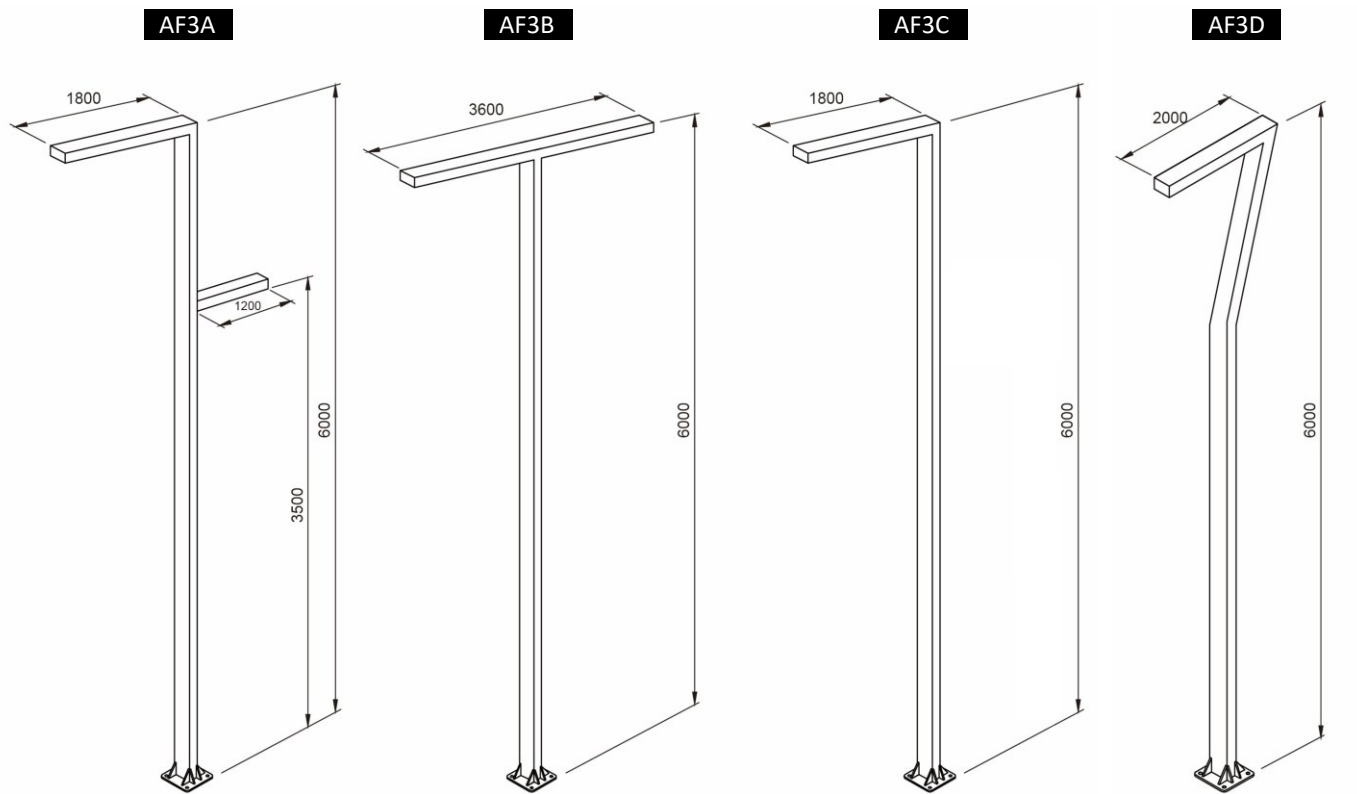

Website

AF3A

AF3A

AF3B

AF3C

AF3D

Unit : mm

型號 Model	光源 Light source	瓦數 Wattage	額定電壓 Voltage	色溫 CCT	光通量 Luminous flux
AF3A	LED	65W + 30W	AC110V/220V 60HZ	3000K / 5000K	≥ 11250Lm
AF3B		65W * 2			≥ 15600Lm
AF3C		65W			≥ 7800Lm
AF3D		65W			≥ 7800Lm