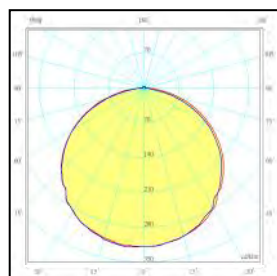

Unit : mm

光源 Light source	瓦數 Wattage	額定電壓 Voltage	色溫 CCT	發光角度 Beam angle
LED	2W	DC24V	3000K / 7000K / RGB	120°

00 / 180 PLANE 90 / 270 PLANE