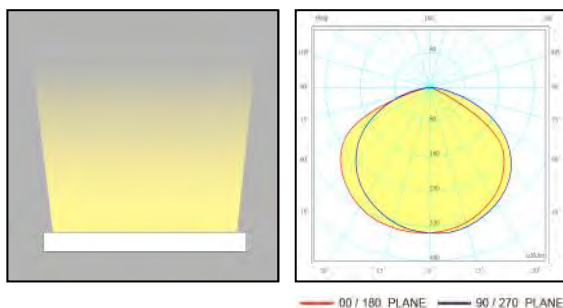

RGB 線性洗牆燈

WALL WASHER

GF06

可選高低色溫或 RGB 光源，可被 DMX512 訊號控制燈光顏色，單色或混色同時展演，可與週邊燈光系統同步控制。高功能照明產品，適合洗亮 2M 左右的圍牆。可應用於燈光展演、牆壁、欄杆和輪廓照明。

Our GF06 Wallwasher is a high performance LED with DMX control capability and a protection grade of IP65.

Website

- 燈體 | 鋁擠型 **Luminaire** | Aluminium extrusion
- 燈罩 | 壓克力 **Lamp cover** | PMMA
- 側蓋 | 工程塑鋼 **Side cover** | Plastic steel
- 防護等級 | IP65 **Protection class** | IP65

出光類型 Light type :

Type 1 Type 2

Unit : mm

出光類型 Light type	光源 Light source	瓦數 Wattage	額定電壓 Voltage	色溫 CCT	發光角度 Beam angle
Type 1	LED	2W = 360mm 3W = 640mm 4W = 920mm 5W = 1200mm 6W = 1490mm	AC110V/220V 60HZ	3000K / 6000K / RGB Red / Green / Blue / Amber	120°
Type 2		2W*2 = 360mm 3W*2 = 640mm 4W*2 = 920mm 5W*2 = 1200mm 6W*2 = 1490mm			