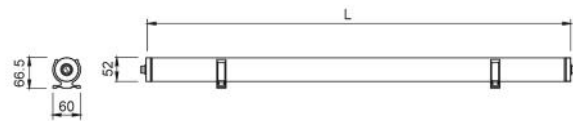

Website

- 燈體 | 鋁擠型 **Luminaire** | Aluminium extrusion
- 燈罩 | 壓克力 **Lamp cover** | PMMA
- 側蓋 | 工程塑鋼 **Side cover** | Plastic steel
- 防護等級 | IP65 **Protection class** | IP65

出光類型 Light type :

Type 1 Type 2

Unit : mm

出光類型 Light type	光源 Light source	瓦數 Wattage	額定電壓 Voltage	色溫 CCT	發光角度 Beam angle
Type 1	LED	2W = 360mm 3W = 640mm 4W = 920mm 5W = 1200mm 6W = 1490mm	AC110V/220V 60HZ	3000K / 6000K / RGB Red / Green / Blue / Amber	120°
Type 2		2W*2 = 360mm 3W*2 = 640mm 4W*2 = 920mm 5W*2 = 1200mm 6W*2 = 1490mm			