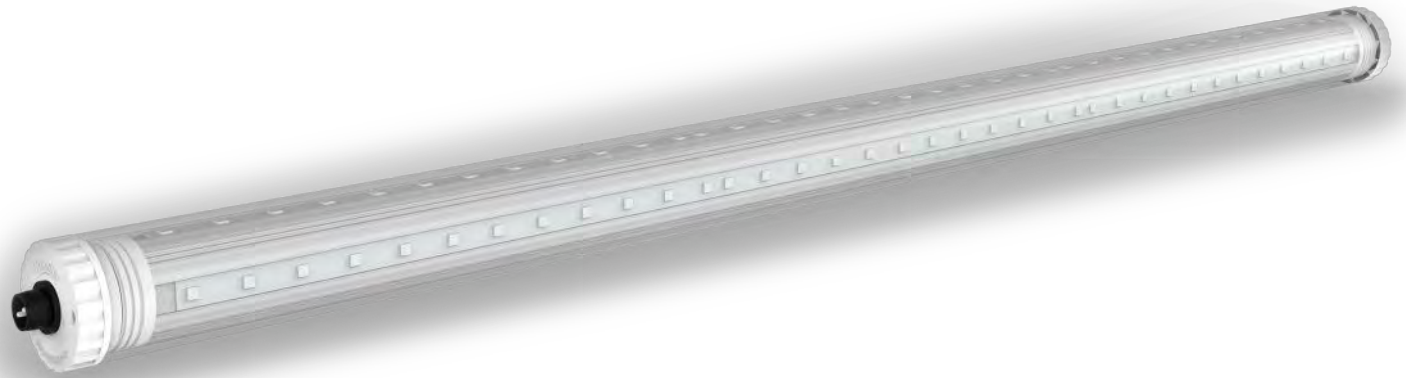

RGB 線性洗牆燈

WALL WASHER

GF06

可選高低色溫或 RGB 光源，可被 DMX512 訊號控制燈光顏色，單色或混色同時展演，可與週邊燈光系統同步控制。高功能照明產品，適合洗亮 2M 左右的圍牆。可應用於燈光展演、牆壁、欄杆和輪廓照明。

Our GF06 Wallwasher is a high performance LED with DMX control capability and a protection grade of IP65.

Website

- 燈體 | 鋁擠型 **Luminaire** | Aluminium extrusion
- 燈罩 | 壓克力 **Lamp cover** | PMMA
- 側蓋 | 工程塑鋼 **Side cover** | Plastic steel
- 防護等級 | IP65 **Protection class** | IP65

出光類型 Light type :

Type 1 Type 2

Unit : mm

出光類型 Light type	光源 Light source	瓦數 Wattage	額定電壓 Voltage	色溫 CCT	發光角度 Beam angle
Type 1	LED	2W = 360mm 3W = 640mm 4W = 920mm 5W = 1200mm 6W = 1490mm	AC110V/220V 60HZ	3000K / 6000K / RGB Red / Green / Blue / Amber	120°
Type 2		2W*2 = 360mm 3W*2 = 640mm 4W*2 = 920mm 5W*2 = 1200mm 6W*2 = 1490mm			