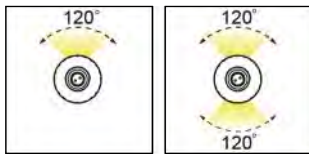

RGB 線性洗牆燈

WALL WASHER

GF06

可選高低色溫或 RGB 光源，可被 DMX512 訊號控制燈光顏色，單色或混色同時展演，可與週邊燈光系統同步控制。高功能照明產品，適合洗亮 2M 左右的圍牆。可應用於燈光展演、牆壁、欄杆和輪廓照明。

Our GF06 Wallwasher is a high performance LED with DMX control capability and a protection grade of IP65.

Website

- 燈體 | 鋁擠型 **Luminaire** | Aluminium extrusion
- 燈罩 | 壓克力 **Lamp cover** | PMMA
- 側蓋 | 工程塑鋼 **Side cover** | Plastic steel
- 防護等級 | IP65 **Protection class** | IP65

出光類型 Light type :

Type 1 Type 2

Unit : mm

出光類型 Light type	光源 Light source	瓦數 Wattage	額定電壓 Voltage	色溫 CCT	發光角度 Beam angle
Type 1	LED	2W = 360mm 3W = 640mm 4W = 920mm 5W = 1200mm 6W = 1490mm	AC110V/220V 60HZ	3000K / 6000K / RGB Red / Green / Blue / Amber	120°
Type 2		2W*2 = 360mm 3W*2 = 640mm 4W*2 = 920mm 5W*2 = 1200mm 6W*2 = 1490mm			