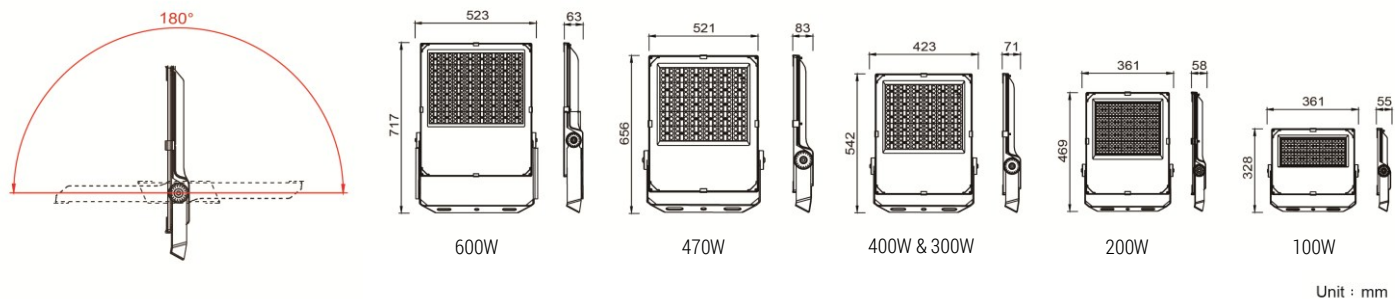

旋轉角度 Rotation angle :

安裝方式 Installation method :