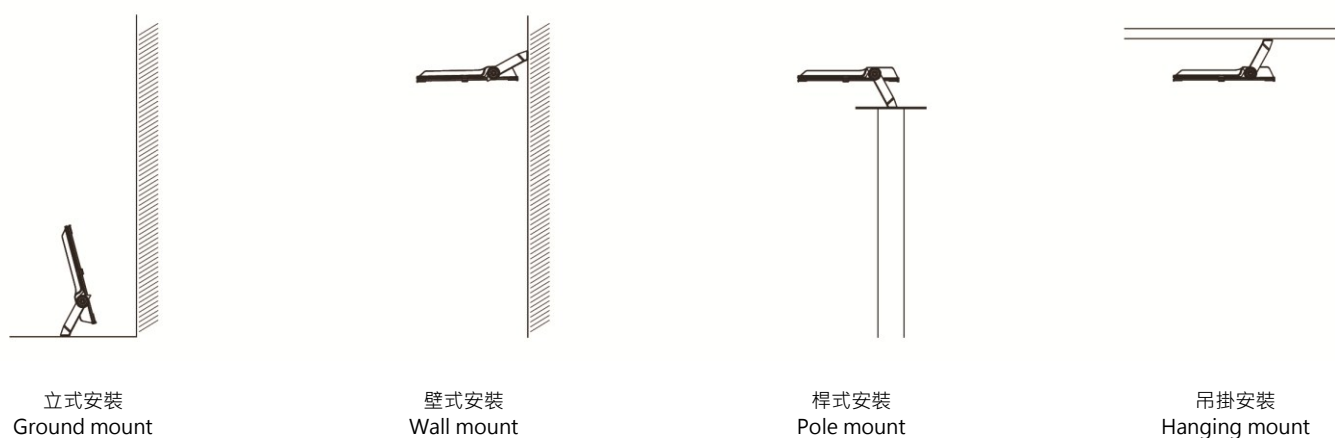

燈體 | 壓鑄鋁
燈罩 | 強化玻璃
腳架 | 不鏽鋼
防護等級 | IP65

Housing | Die casting aluminium
Lamp cover | Tempered glass
Bracket | Stainless steel
Protection Rating | IP65

Website

旋轉角度 Rotation angle :

安裝方式 Installation method :

光源 Light source	瓦數 Wattage	額定電壓 Voltage	色溫 CCT	光通量 Luminous flux	發光角度 Beam angle
LED	100W	AC220V 60HZ	5700K	≥ 15,000 Lm	60° 對稱型 Symmetrical 非對稱型 Asymmetrical
	200W			≥ 30,000 Lm	
	300W			≥ 45,000 Lm	
	400W			≥ 60,000 Lm	
	470W			≥ 72,000 Lm	
	600W			≥ 88,000 Lm