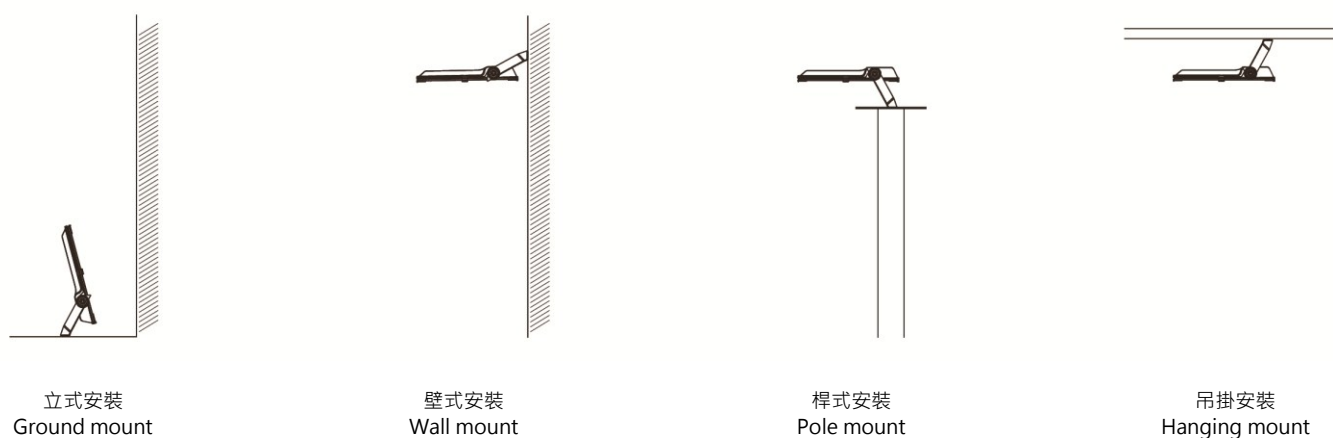

燈體 | 壓鑄鋁
 燈罩 | 強化玻璃
 腳架 | 不鏽鋼
 防護等級 | IP65

Housing | Die casting aluminium
Lamp cover | Tempered glass
Bracket | Stainless steel
Protection Rating | IP65

Website

旋轉角度 Rotation angle :

安裝方式 Installation method :