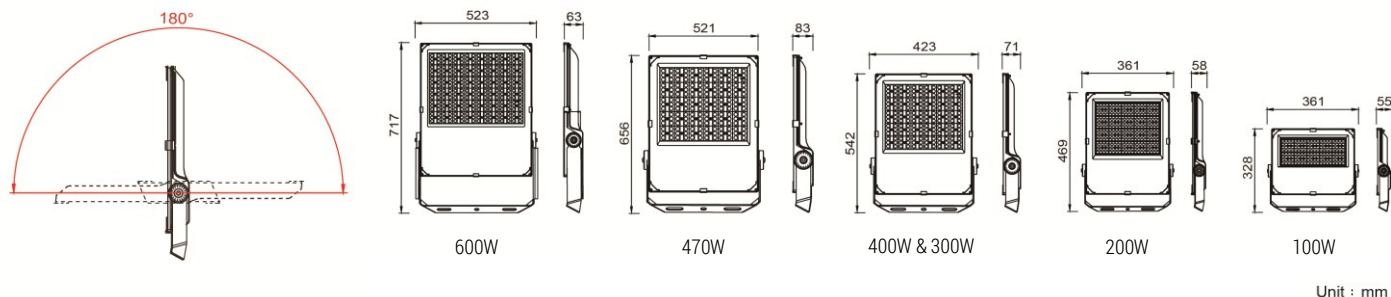

LED 投光燈

Floodlights

JT09 series

高效能 LED 投射燈具，既節能又能降低光害產生，提供對稱及非對稱兩種光型，並有 100W、200W、300W、400W、470W 及 600W 多種瓦數可供擇，另具角度刻盤可精確調整投射角度及方向，600W 可接受 DALI 調光訊號，是運動場、室內球場、戶外球場廣場、機場及碼頭照明設計規劃的最佳選擇。

Our JT09 series floodlights has symmetrical and asymmetrical light distribution, which is best for sport stadium, indoor courts, outdoor courts, square, apron and port lighting .

燈體 | 壓鑄鋁
 燈罩 | 強化玻璃
 腳架 | 不鏽鋼
 防護等級 | IP65

Housing | Die casting aluminium
Lamp cover | Tempered glass
Bracket | Stainless steel
Protection Rating | IP65

Website

旋轉角度 Rotation angle :

安裝方式 Installation method :