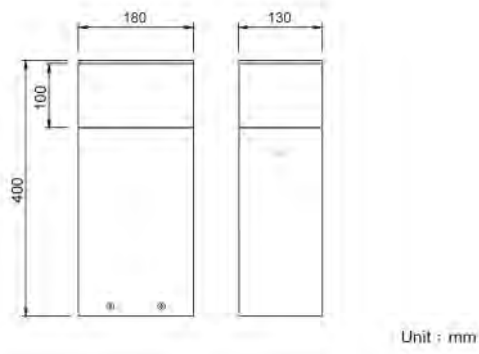

燈體 | 鋁擠型 **Luminaire** | Aluminium extrusion
燈罩 | 壓克力 **Lamp cover** | PMMA
反射裝置 | 鋁合金 **Reflector** | Aluminium alloy
防護等級 | IP54 **Protection class** | IP54

烤漆顏色 Color :

- 科技黑
  Black
- 軍艦灰
  Gray
- 大麥白
  Barley White
- 極簡白
  White