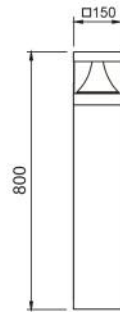

景觀矮燈

SQUARE COLUMNS

BG06

簡約設計的外型，能夠輕易地融入各種環境。

The minimalistic design of BG06 will blend in any environment smoothly.

燈體 | 鋁擠型
 燈罩 | 壓克力
 底座 | 壓鑄鋁
 導光裝置 | 鋁合金
 防護等級 | IP65

Luminaire | Aluminium extrusion
 Lamp cover | PMMA
 Base | Die casting aluminium
 Light guide | Aluminium alloy
 Protection class | IP65

AR Website

顏色 Color :

-  科技黑
Black
-  軍艦灰
Gray
-  大麥白
Barley White
-  極簡白
White

Unit : mm

光源 Light source	瓦數 Wattage	額定電壓 Voltage	色溫 CCT	光通量 Luminous flux
LED	12W	AC110V/220V 60HZ	3000K	≥ 950 Lm

— 00 / 180 PLANE — 90 / 270 PLANE