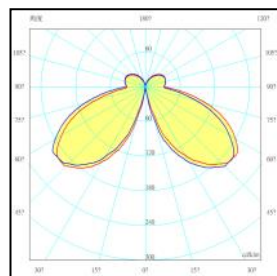

AR Website

顏色 Color :

-  科技黑
Black
-  軍艦灰
Gray
-  大麥白
Barley White
-  極簡白
White

Unit : mm

光源 Light source	瓦數 Wattage	額定電壓 Voltage	色溫 CCT	光通量 Luminous flux
LED	12W	AC110V/220V 60HZ	3000K	≥ 950 Lm

— 00 / 180 PLANE — 90 / 270 PLANE