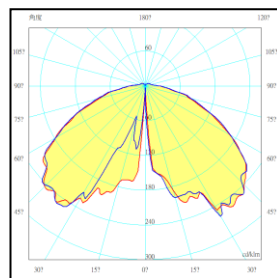

AR Website

顏色 Color :

-  科技黑  
Black
-  軍艦灰  
Gray
-  大麥白  
Barley White
-  極簡白  
White

Unit : mm

光源 Light source	瓦數 Wattage	額定電壓 Voltage	色溫 CCT	光通量 Luminous flux
LED	10W	AC110V/220V 60HZ	3000K	≥ 500 Lm

— 00 / 180 PLANE — 90 / 270 PLANE