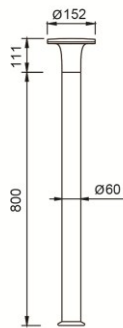

# CANTHARELLUS

BB8L

獨特的菇狀造型，頂蓋遮蔽向上眩光，有效將光導至地面，提升照明效率。可應用於中庭景觀、公園步道、休憩園區及公共廣場照明。

Our BB8L bollards is best for parks, courtyards and trails.

燈體 | 壓鑄鋁 Luminaire | Die casting aluminium  
 燈罩 | 透明聚碳酸酯 Lamp cover | PC  
 防護等級 | IP65 Protection class | IP65

AR Website

顏色 Color :

-  科技黑  
Black
-  軍艦灰  
Gray
-  大麥白  
Barley White
-  極簡白  
White

Unit : mm

光源 Light source	瓦數 Wattage	額定電壓 Voltage	色溫 CCT	光通量 Luminous flux
LED	10W	AC110V/220V 60HZ	3000K	≥ 500 Lm

— 00 / 180 PLANE — 90 / 270 PLANE