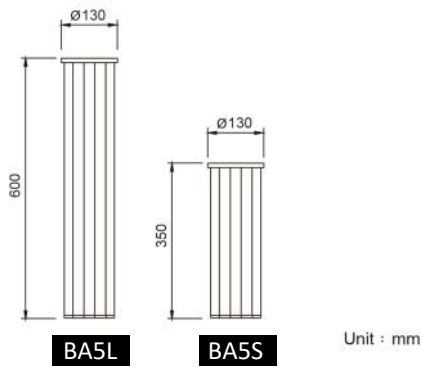

景觀矮燈

SKIRT

BA5L / BA5S

特殊裙襬造型，頂蓋可避免向上眩光，有效將光導至地面。
可應用於中庭景觀、公園步道、休憩園區及公共廣場照明。

Our BA5L and BA5S bollards is best for parks, courtyards and trails.

燈體 | 鋁擠型
 燈罩 | 聚碳酸酯
 防護等級 | IP54

Luminaire | Aluminium extrusion
 Lamp cover | PC
 Protection class | IP54

顏色 Color :

-  科技黑
Black
-  軍艦灰
Gray
-  大麥白
Barley White
-  極簡白
White

光源 Light source	瓦數 Wattage	額定電壓 Voltage	色溫 CCT	光通量 Luminous flux
LED	12W	AC110V/220V 60HZ	3000K / 4000K	≥ 240 Lm