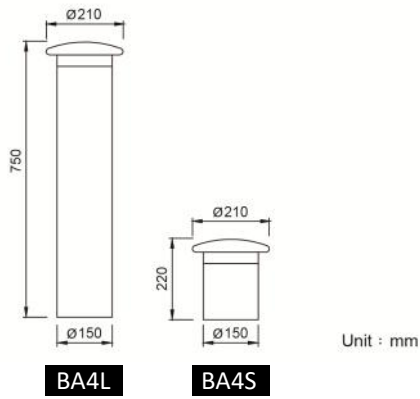

景觀矮燈

MUSHROOMS

BA4L / BA4S

圓弧可愛的菇狀造型，頂蓋可避免向上眩光，有效將光導至地面。可應用於中庭景觀、公園步道、休憩園區及公共廣場照明。

Our BA4L and BA4S bollards is best for parks, courtyards and trails.

燈體 | 鋁擠型
 燈罩 | 聚碳酸酯
 防護等級 | IP54

Luminaire | Aluminium extrusion
 Lamp cover | PC
 Protection class | IP54

顏色 Color :

-  科技黑
Black
-  軍艦灰
Gray
-  大麥白
Barley White
-  極簡白
White

光源 Light source	瓦數 Wattage	額定電壓 Voltage	色溫 CCT	光通量 Luminous flux
LED	10W	AC110V/220V 60HZ	3000K / 4000K	≥ 320 Lm

— 00 / 180 PLANE — 90 / 270 PLANE