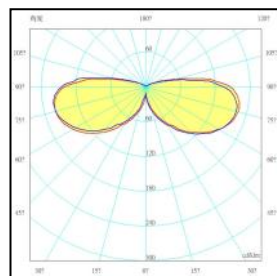

景觀矮燈

MUSHROOMS

BA4L / BA4S

圓弧可愛的菇狀造型，頂蓋可避免向上眩光，有效將光導至地面。可應用於中庭景觀、公園步道、休憩園區及公共廣場照明。

Our BA4L and BA4S bollards is best for parks, courtyards and trails.

燈體 | 鋁擠型
 燈罩 | 聚碳酸酯
 防護等級 | IP54

Luminaire | Aluminium extrusion
 Lamp cover | PC
 Protection class | IP54

顏色 Color :

-  科技黑
Black
-  軍艦灰
Gray
-  大麥白
Barley White
-  極簡白
White

光源 Light source	瓦數 Wattage	額定電壓 Voltage	色溫 CCT	光通量 Luminous flux
LED	10W	AC110V/220V 60HZ	3000K / 4000K	≥ 320 Lm

— 00 / 180 PLANE — 90 / 270 PLANE