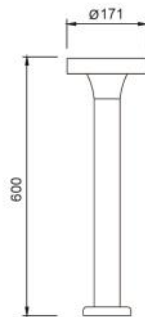

景觀矮燈

FUNGUS 2

BA33

獨特的菇狀造型，造型頂蓋設計減低眩光，提升照明效率。
可應用於中庭景觀、公園步道、休憩園區及公共廣場照明。

Our BA33 bollards is best for parks, courtyards and trails. And thanks to its minimum up-light design which makes BA33 to be the one of best choice for dark sky environment.

燈體 | 壓鑄鋁 **Luminaire** | Die casting aluminium
 燈罩 | 乳白聚碳酸酯 **Lamp cover** | PC
 燈柱 | 鋁擠型 **Post** | Aluminium extrusion
 防護等級 | IP65 **Protection class** | IP65

AR Website

顏色 Color :

-  科技黑
Black
-  軍艦灰
Gray
-  大麥白
Barley White
-  極簡白
White

Unit : mm

光源 Light source	瓦數 Wattage	額定電壓 Voltage	色溫 CCT	光通量 Luminous flux
LED	12W	AC110V/220V 60HZ	3000K / 4000K	≥ 620 Lm

— 00 / 180 PLANE — 90 / 270 PLANE

LZ2 B1 U2 G0