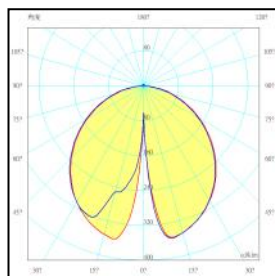

Unit : mm

光源 Light source	瓦數 Wattage	額定電壓 Voltage	色溫 CCT	光通量 Luminous flux
LED	12W	AC110V/220V 60HZ	3000K / 4000K	≥ 620 Lm

— 00 / 180 PLANE — 90 / 270 PLANE

LZ2 B1 U2 G0