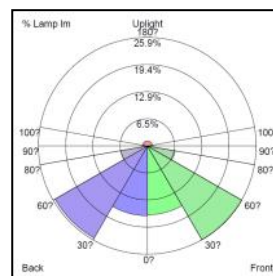

燈體 | 壓鑄鋁 **Luminaire** | Die casting aluminium
燈罩 | 乳白聚碳酸酯 **Lamp cover** | PC
燈柱 | 鋁擠型 **Post** | Aluminium extrusion
防護等級 | IP65 **Protection class** | IP65

AR Website

顏色 Color :

- 科技黑
  Black
- 軍艦灰
  Gray
- 大麥白
  Barley White
- 極簡白
  White

Unit : mm

光源 Light source	瓦數 Wattage	額定電壓 Voltage	色溫 CCT	光通量 Luminous flux
LED	12W	AC110V/220V 60HZ	3000K / 4000K	≥ 620 Lm

LZ2 B1 U2 G0