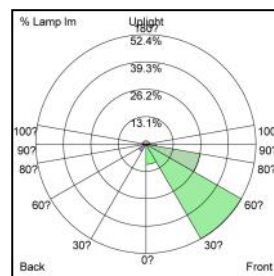

燈體 | 鋁合金
 燈罩 | 強化玻璃
 底座 | 鑄鋁
 防護等級 | IP65

Luminaire | Aluminium alloy
Lamp cover | Tempered glass
Base | Cast aluminium
Protection class | IP65

AR Website

顏色 Color :

-  科技黑
Black
-  軍艦灰
Gray
-  大麥白
Barley White
-  極簡白
White

Unit : mm

| 光源 Light source | 瓦數 Wattage | 額定電壓 Voltage | 色溫 CCT | 光通量 Luminous flux |
|--------------------|---------------|------------------|-----------|----------------------|
| LED | 13W | AC110V/220V 60HZ | 3000K | ≥ 900 Lm |