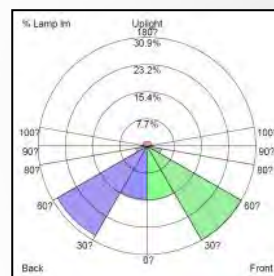

燈體 | 鍍鋅鋼  
燈罩 | 壓克力  
防護等級 | IP65

Luminaire | Galvanized steel  
Lamp cover | PMMA  
Protection class | IP65

顏色 Color :

-  科技黑  
Black
-  軍艦灰  
Gray
-  大麥白  
Barley White
-  極簡白  
White

光源 Light source	瓦數 Wattage	額定電壓 Voltage	色溫 CCT	光通量 Luminous flux
LED	12W	AC110V/220V 60HZ	3000K / 4000K	≥ 380 Lm

— 00° / 180° PLANE — 90° / 270° PLANE

LZ1 B0 U1 G0