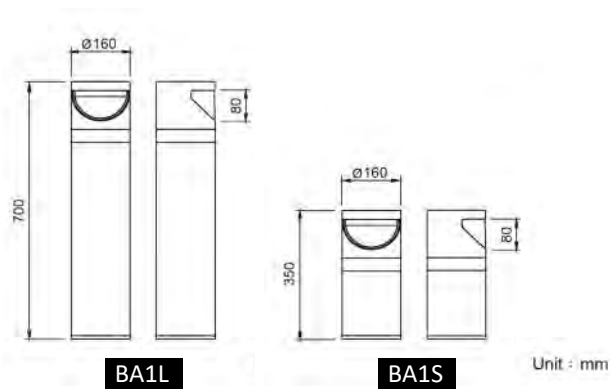

景觀矮燈

SMILE

BA1L / BA1S

圓融燈具外型，頂蓋遮蔽向上眩光，有效將光導至地面。可應用於中庭景觀、公園步道、休憩園區及公共廣場照明。

Our BA1L and BA1S bollards is best for parks, courtyards and trails.

Rooster

燈體 | 鋁擠型
 燈罩 | 聚碳酸酯
 反射罩 | 鋁合金
 防護等級 | IP65

Luminaire | Aluminium extrusion
 Lamp cover | PC
 Reflector | Aluminum alloy
 Protection class | IP65

顏色 Color :

- 科技黑
Black
- 軍艦灰
Gray
- 大麥白
Barley White
- 極簡白
White

光源 Light source	瓦數 Wattage	額定電壓 Voltage	色溫 CCT	光通量 Luminous flux
LED	9.5W	AC110V/220V 60HZ	3000K / 4000K	≥ 600 Lm